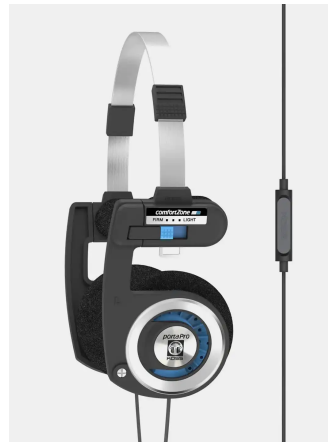

KOSS PORTA PRO MIC/REMOTE- on-ear slušalice

Šifra: 19581

Kategorija proizvoda: Slušalice

Proizvođač: KOSS

Cena: 45,00 EUR

Specifications

15-25,000 Hz

60 Ohms

101 dB SPL

4 foot