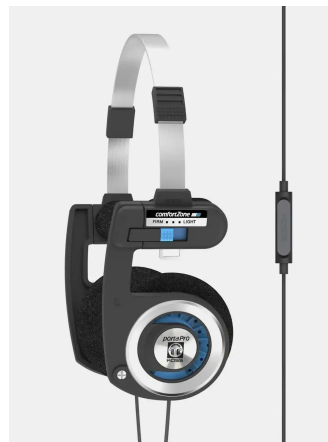

KOSS PORTA PRO MIC/REMOTE- on-ear slušalice

Šifra: 19581

Kategorija proizvoda: Slušalice

Proizvođač: KOSS

Cena: 52,00 EUR

Specifications

15-25,000 Hz

60 Ohms

101 dB SPL

4 foot